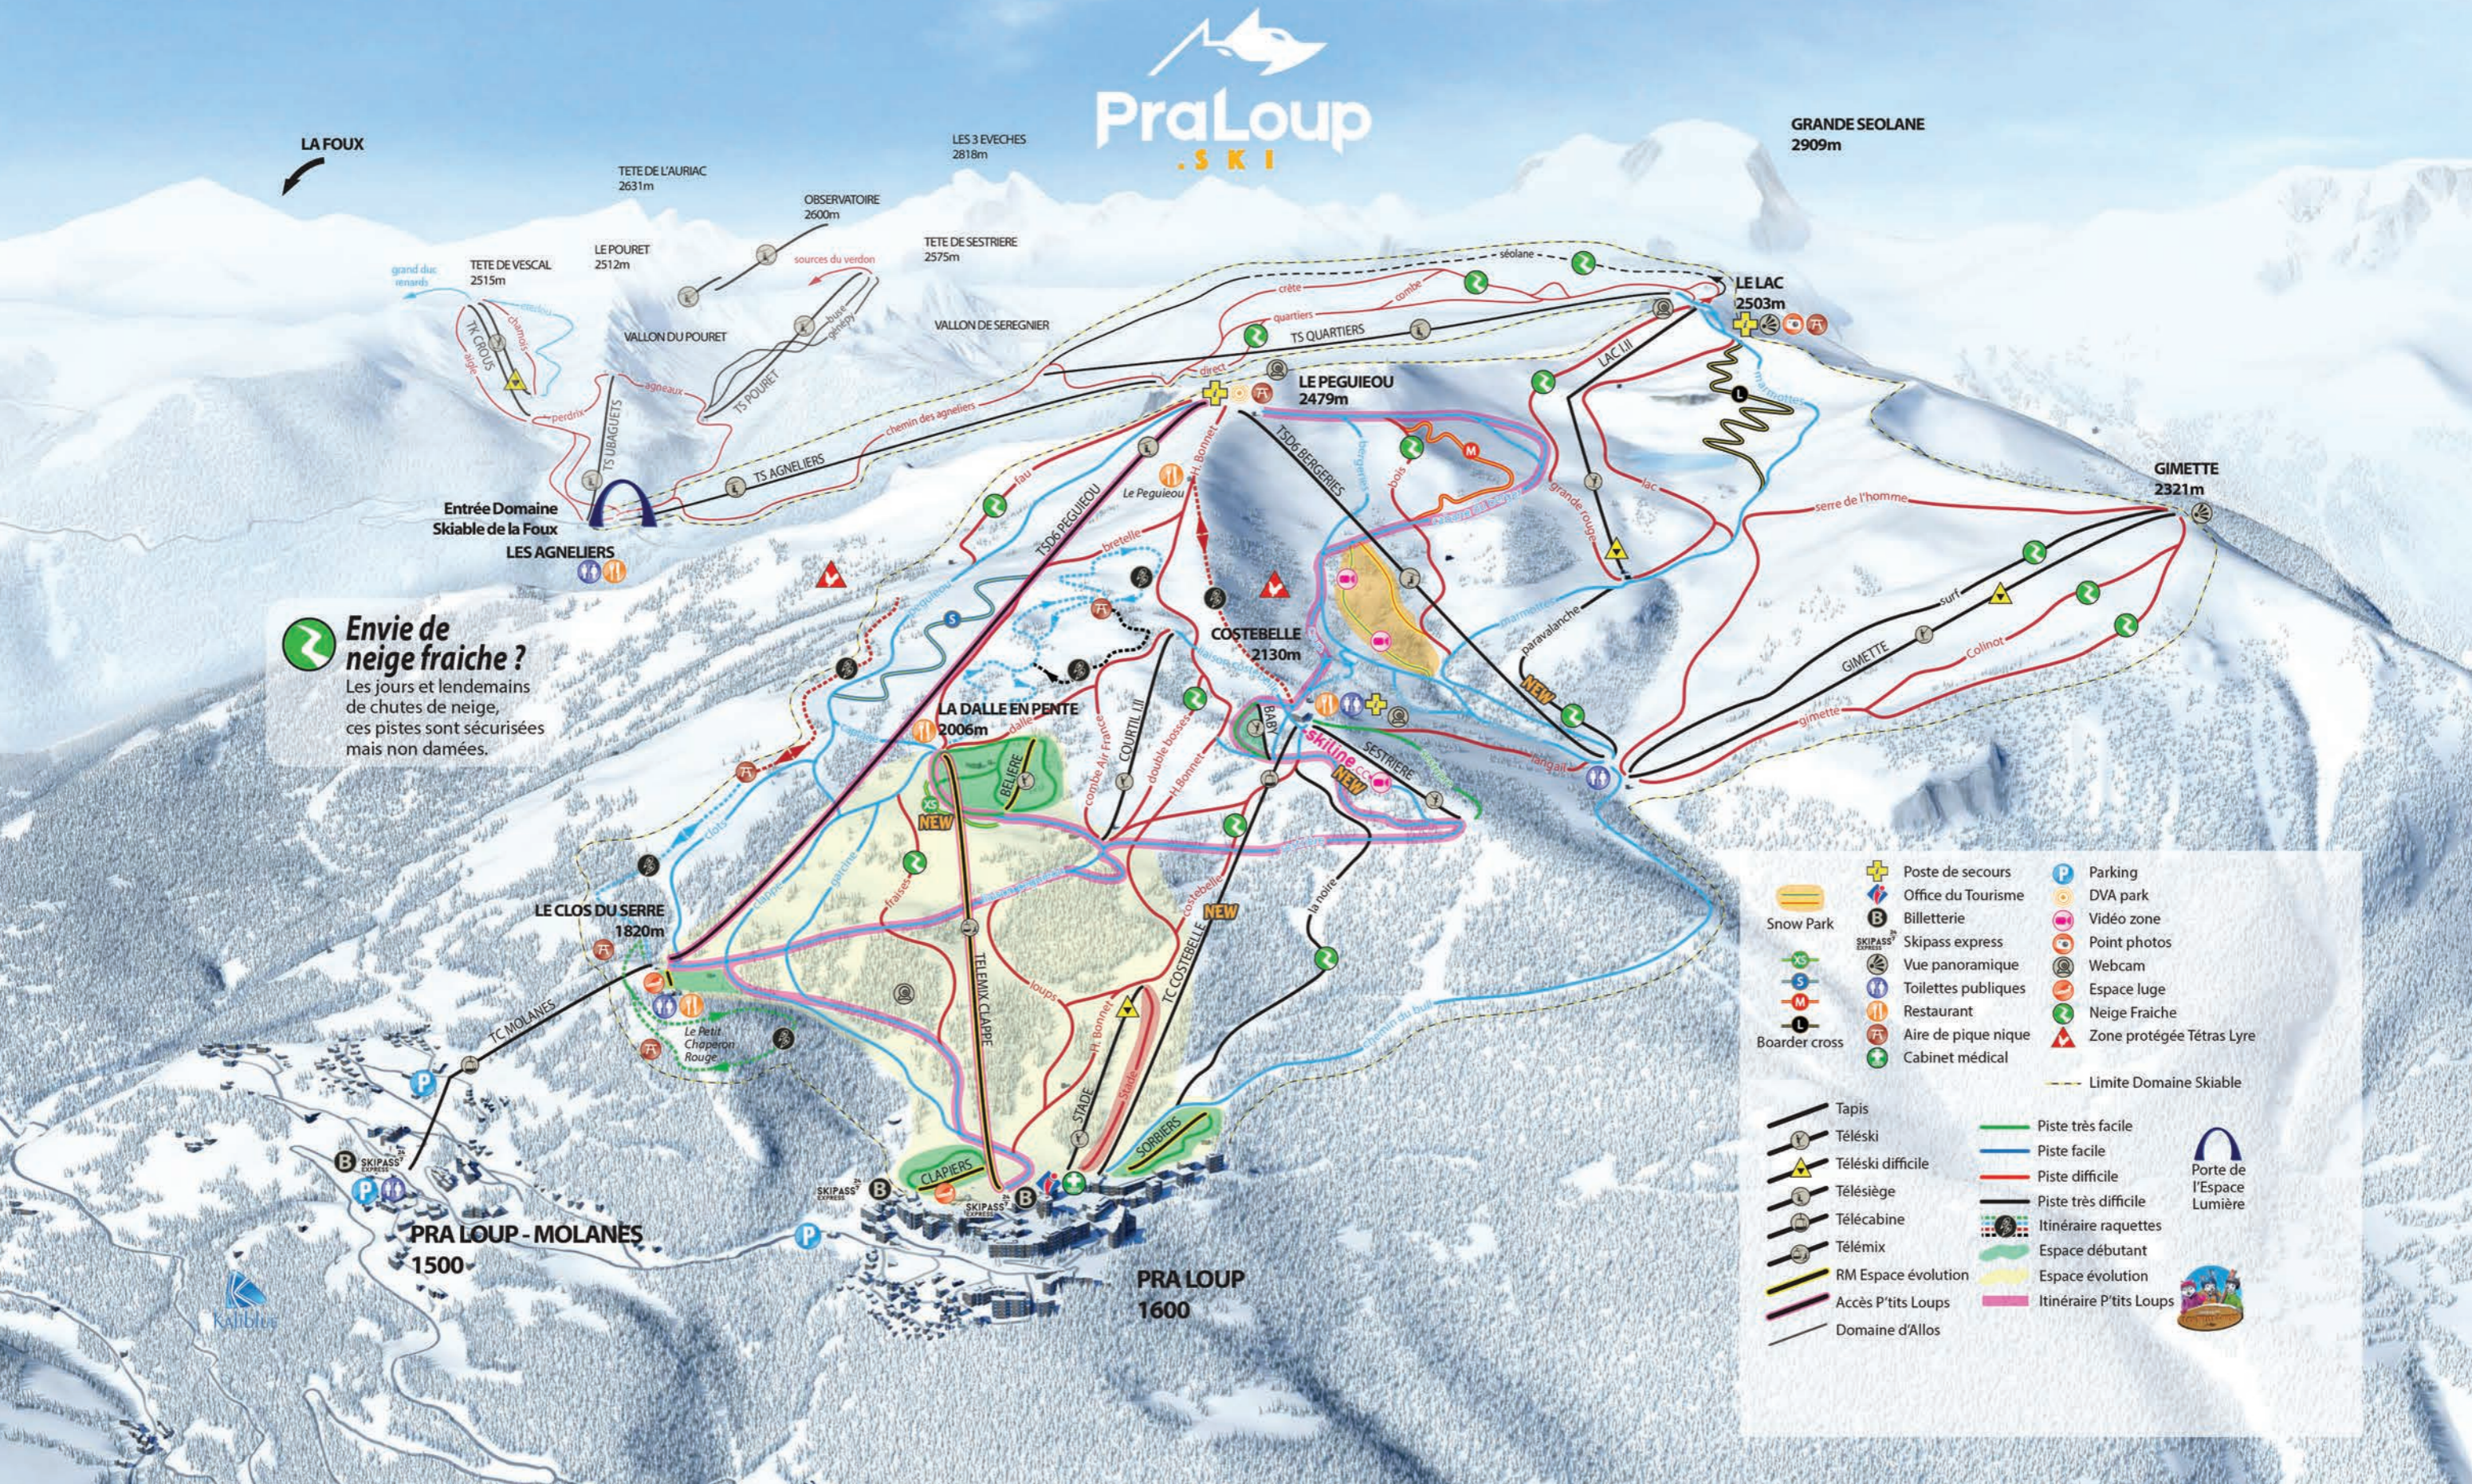

LA FOUX

GRANDE SEOLANE  
2909m

**Envie de neige fraîche ?**  
Les jours et lendemains de chutes de neige, ces pistes sont sécurisées mais non damées.

# LA FOUX